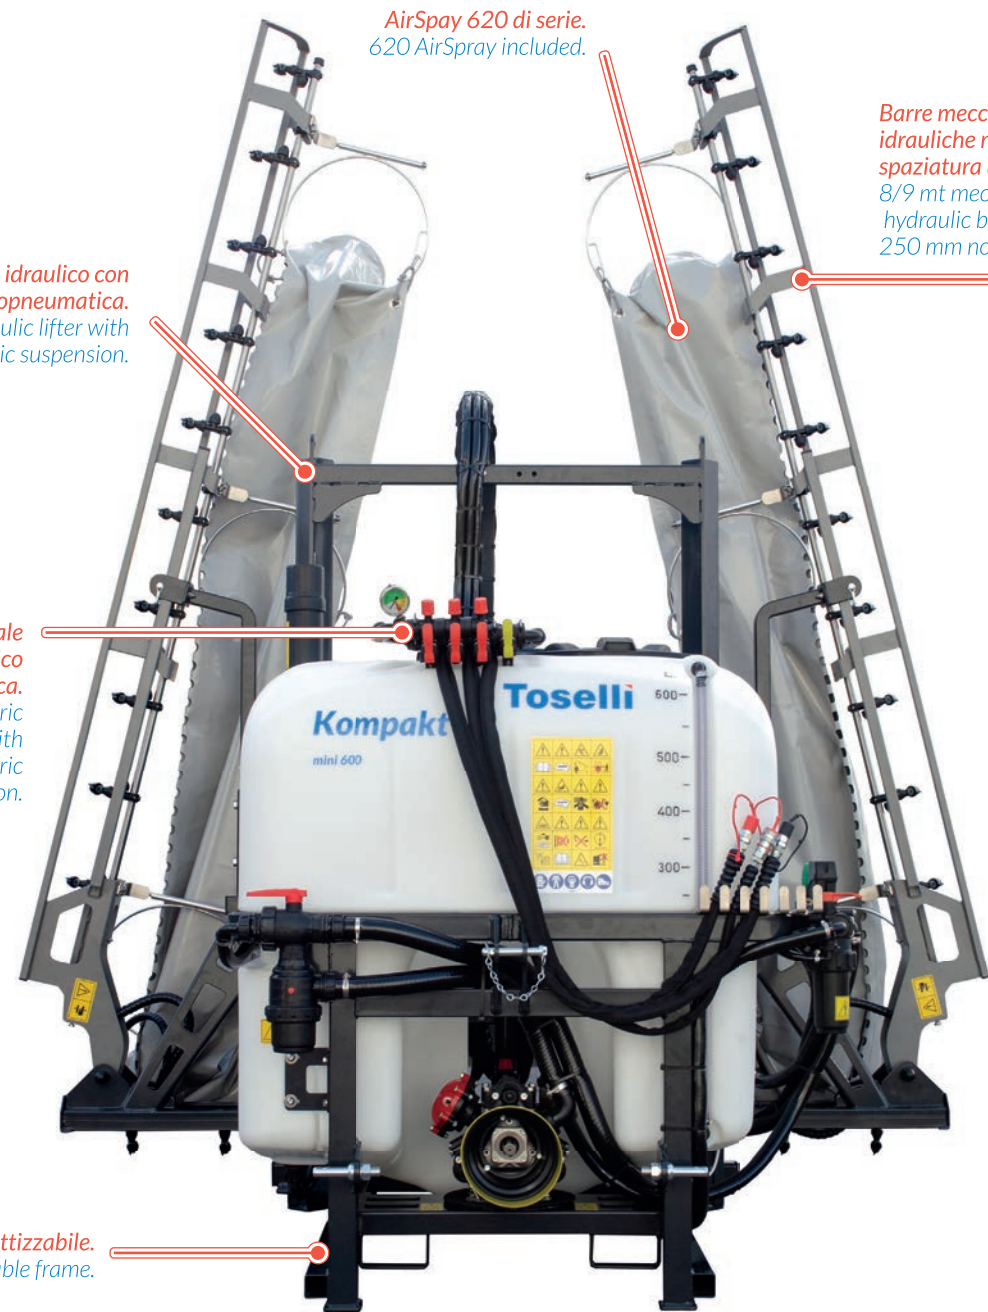

La soluzione finale per i piccoli appezzamenti / The final solution for small plots

Le nuove piccole irroratrici portate serie Kompakt Mini a manica aria con barre meccaniche ed idrauliche rendono finalmente accessibile la tecnologia Toselli AirSpray anche ai piccoli orticoltori. L'esclusivo sistema di distribuzione a manica forata con ugelli a spaziatura 250 mm rendono Kompakt Mini il miglior strumento di lavoro sui piccoli appezzamenti di colture orticole e specializzate.

The new air-assisted mounted small sprayers of Kompakt Mini series, with mechanic and hydraulic booms, make Toselli AirSpray technology available also to the smaller growers. Thanks to the exclusive adjustable air flow distribution system with 250 mm nozzle spacing, Kompakt Mini is the best tool ever for small vegetable and specialized crops.

AirSpray 620 di serie.
620 AirSpray included.

Barre meccaniche o
idrauliche mt 8/9 con
spaziatura ugelli 250 mm.
8/9 mt mechanical or
hydraulic booms with
250 mm nozzle spacing.

Sollevamento idraulico con
sospensione idropneumatica.
Hydraulic lifter with
hydropneumatic suspension.

Gruppo proporzionale
manuale o elettrico
con opzione volumetrica.
Manual or electric
proportional group with
optional volumetric
regulation.

Telaio pallettizzabile.
Transportable frame.

SPECIFICHE / SPECIFICATIONS